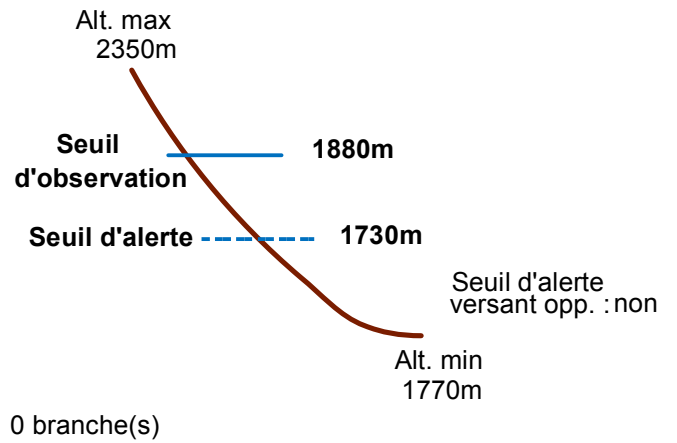

05093 NEVACHE

n° 009

Nom : PELUERGES

Observation permanente

Remarques : Feuilles Epa/CIpa : AZ66
 Seuil d'observation : replat amont barre. Seuil d'alerte au niveau de la rivière.