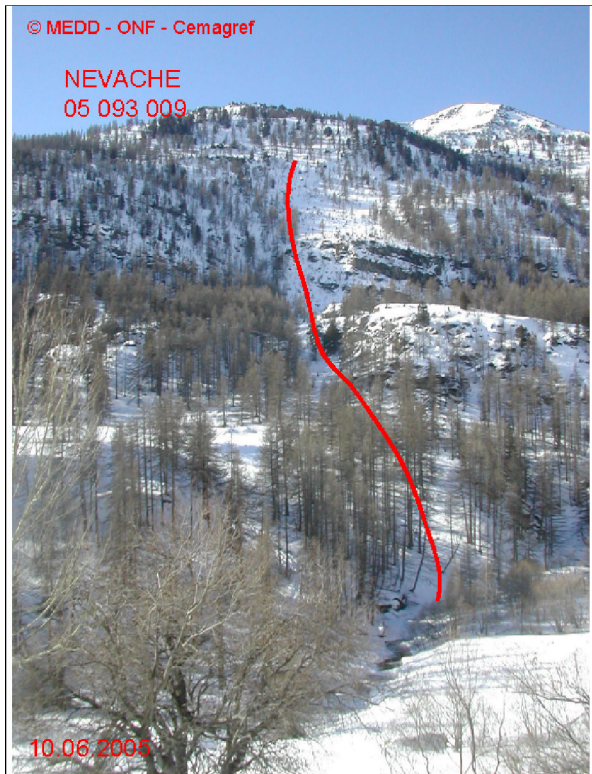

05093 NEVACHE

n° 009

Nom : PELUERGES

Observation permanente

Remarques : Feuilles Epa/CIpa : AZ66
 Seuil d'observation : replat amont barre. Seuil d'alerte au niveau de la rivière.