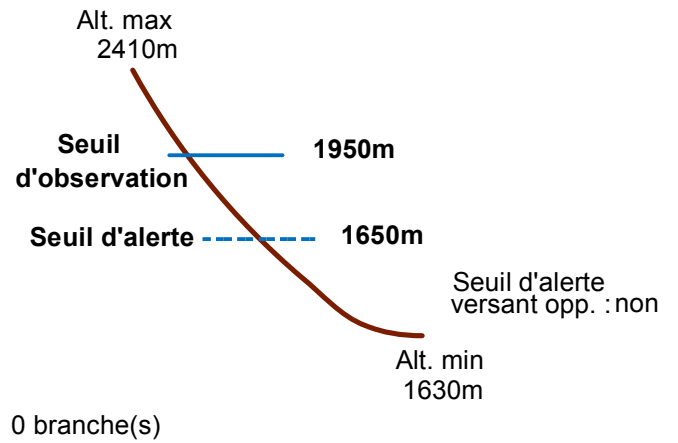

05093 NEVACHE

Nom : COTE ROUGE EST

n° 007

Observation permanente

Remarques :

Feuilles Epa/Clpa : AZ66

Seuil d'observation au niveau du replat mamelon
Seuil d'alerte au niveau de la rivière