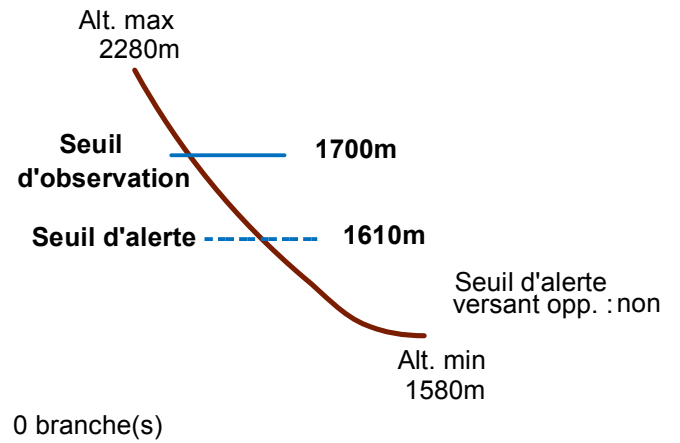

05093 NEVACHE

n° 005

Nom : GRANDE CIME

Observation permanente

Remarques :

Feuilles Epa/Clpa : AZ66

Seuil d'observation au niveau du sentier

Seuil d'alerte : CLPA