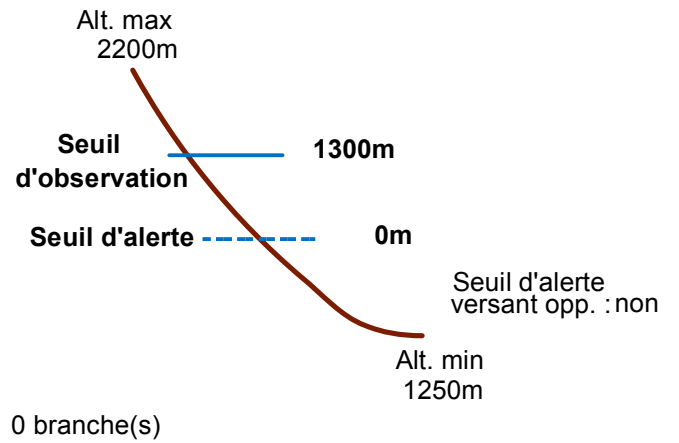

05090 MOTTE-EN-CHAMPSAUR

Nom : SERRE LENFRAIS

n° 201

Observation intermittente

Remarques : Feuilles Epa/Clpa : BE62
Seuil d'observation : niveau "amont piste".