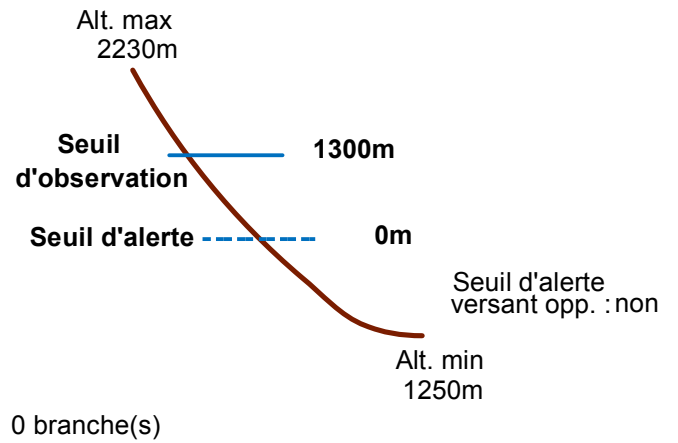

05090 MOTTE-EN-CHAMPSAUR

n° 200

Nom : LE ROG

Observation intermittente

Remarques : Feuilles Epa/Clpa : BE62
 Seuil d'observation : niveau "amont piste".