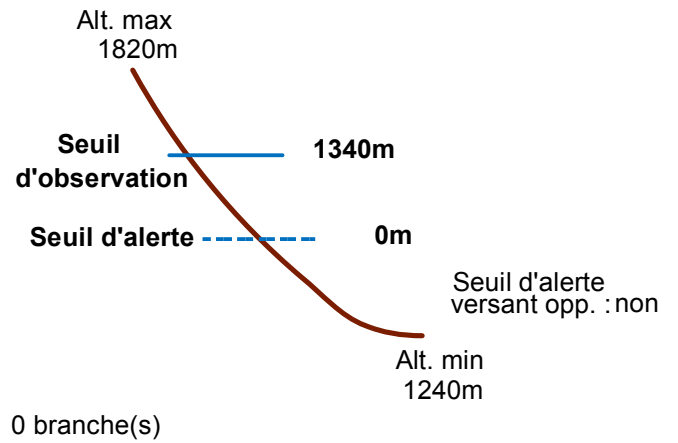

05090 MOTTE-EN-CHAMPSAUR

n° 042

Nom : BLACHES

Observation intermittente

Remarques : Feuilles Epa/Clpa : BE62

Seuil d'observation : niveau "rocher".