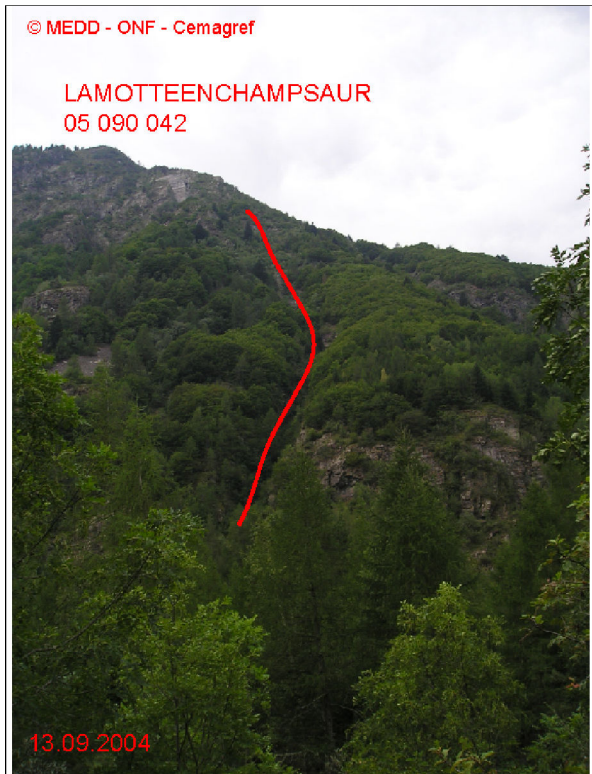

05090 MOTTE-EN-CHAMPSAUR

n° 042

Nom : BLACHES

Observation intermittente

Remarques : Feuilles Epa/Clpa : BE62

Seuil d'observation : niveau "rocher".