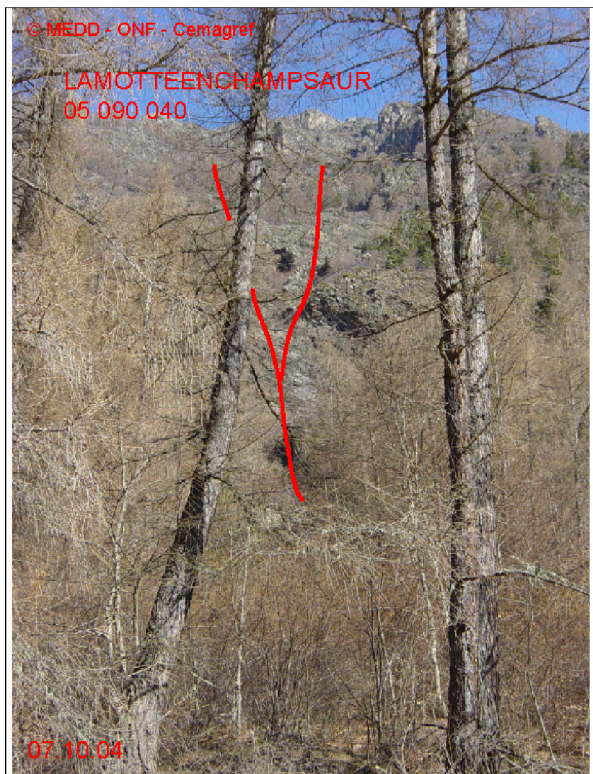

05090 MOTTE-EN-CHAMPSAUR

n° 040

Nom : LES COSTELLES

Observation permanente

Remarques : Feuilles Epa/CIpa : BE62
Seuil d'alerte : niveau "route".