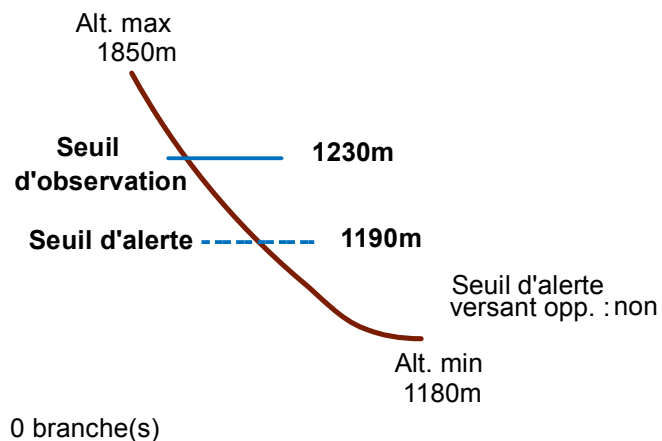

05090 MOTTE-EN-CHAMPSAUR

n° 040

Nom : LES COSTELLES

Observation permanente

Remarques : Feuilles Epa/CIpa : BE62
Seuil d'alerte : niveau "route".