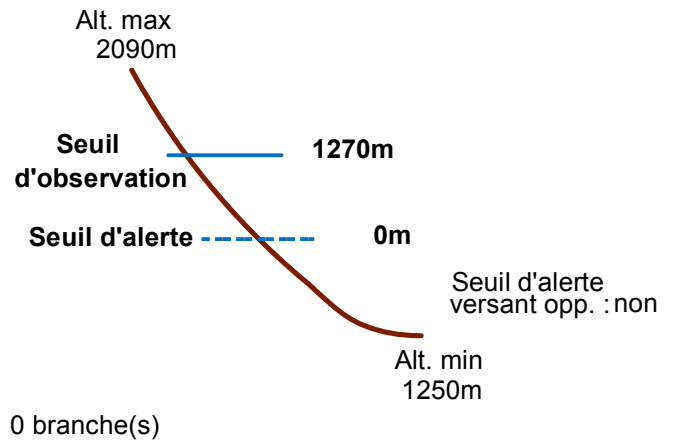

05090 MOTTE-EN-CHAMPSAUR

n° 028

Nom : HEAUMES

Observation intermittente

Remarques : Feuilles Epa/Clpa : BE62
 Seuil d'observation : niveau "amont piste".