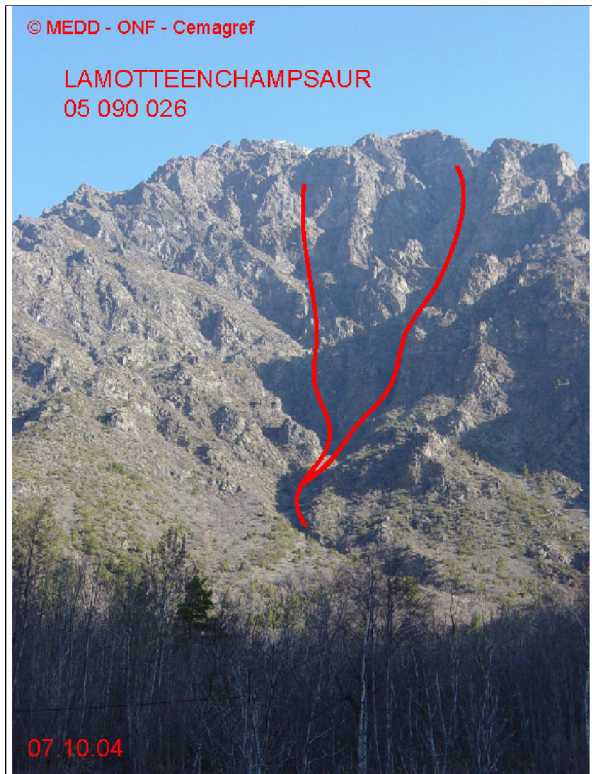

05090 MOTTE-EN-CHAMPSAUR

n° 026

Nom : MOUSSIÈRE

Observation permanente

Remarques : Feuilles Epa/Clpa : BE62
Seuil d'alerte : niveau "route".