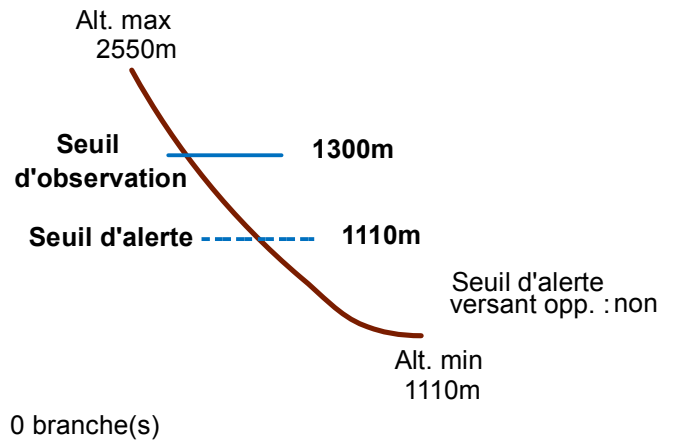

05090 MOTTE-EN-CHAMPSAUR

n° 026

Nom : MOUSSIÈRE

Observation permanente

Remarques : Feuilles Epa/Clpa : BE62
Seuil d'alerte : niveau "route".