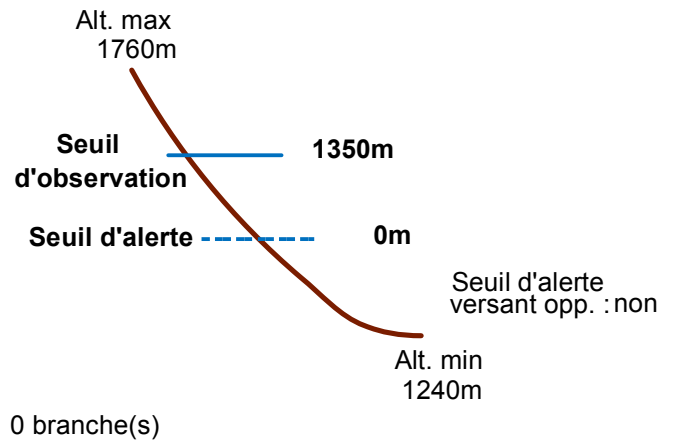

# 05090 MOTTE-EN-CHAMPSAUR

## n° 024

Nom : DRAYE DES CARTONS

Observation intermittente

Remarques :

Feuilles Epa/CIpa : BE62