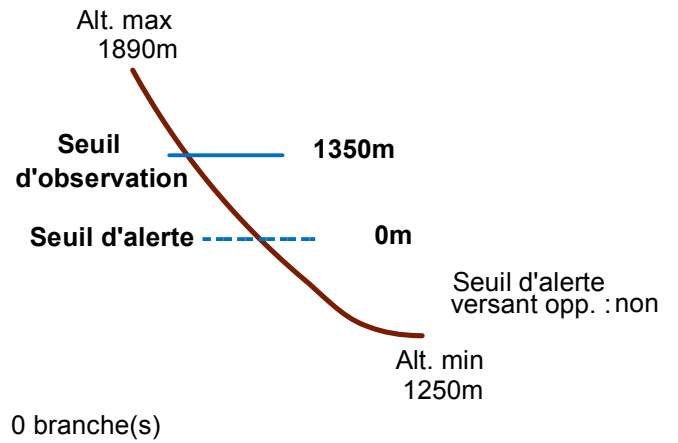

# 05090 MOTTE-EN-CHAMPSAUR

## n° 022

Nom : LES FOURCHOUX

Observation intermittente

Remarques :

Feuilles Epa/Clpa : BE62