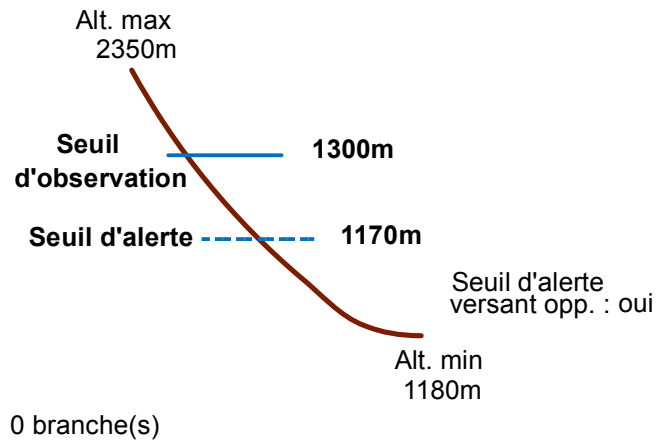

05090 MOTTE-EN-CHAMPSAUR

n° 018

Nom : L'ESTROUSSE

Observation permanente

Remarques :

Feuilles Epa/CIpa : BE62 , BF62

Seuil d'observation : niveau "sommet cône de déjection".
 Seuil d'alerte : niveau "route".