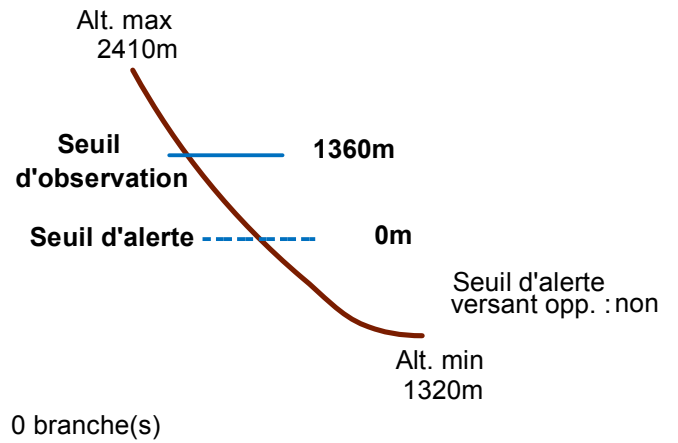

# 05090 MOTTE-EN-CHAMPSAUR

n° 016

Nom : RAVIN DE CHABAS

Observation intermittente

Remarques : Feuilles Epa/CIpa : BE62 , BF62  
Seuil d'observation : niveau "piste".