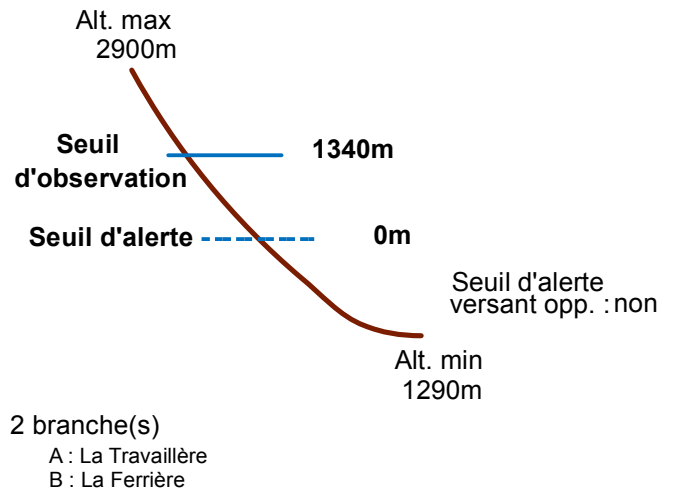

05090 MOTTE-EN-CHAMPSAUR

n° 015

Nom : LONDONNIERE

Observation intermittente

Remarques : Feuilles Epa/Clpa : BE62 , BF62
Seuil d'observation : niveau "aval piste".