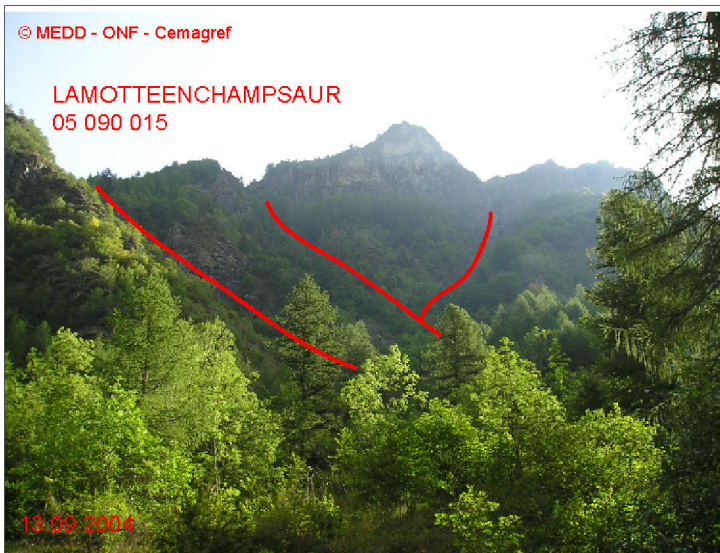

05090 MOTTE-EN-CHAMPSAUR

n° 015

Nom : LONDONNIERE

Observation intermittente

Remarques : Feuilles Epa/Clpa : BE62 , BF62
Seuil d'observation : niveau "aval piste".