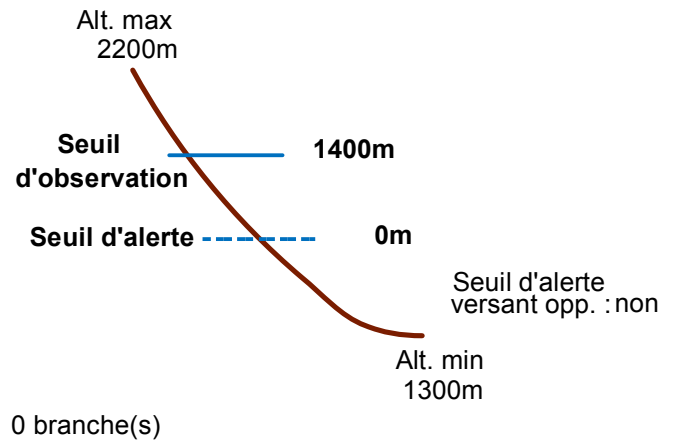

05090 MOTTE-EN-CHAMPSAUR

n° 006

Nom : LA JOUBERNE

Observation intermittente

Remarques :

Feuilles Epa/Clpa : BF62