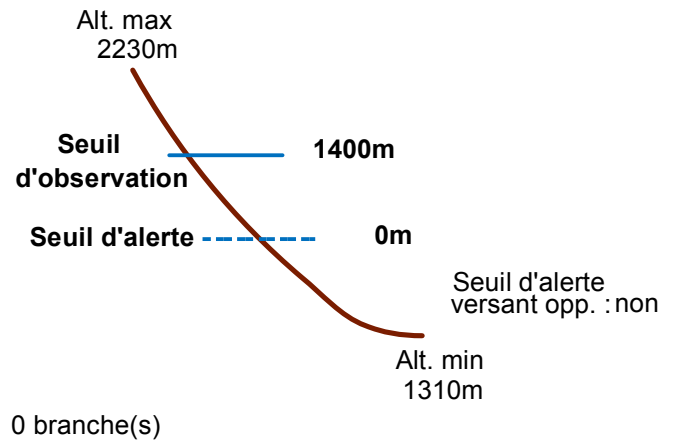

# 05090 MOTTE-EN-CHAMPSAUR

n° 005

Nom : RAVIN DU BOEUF

Observation intermittente

Remarques :

Feuilles Epa/Clpa : BF62