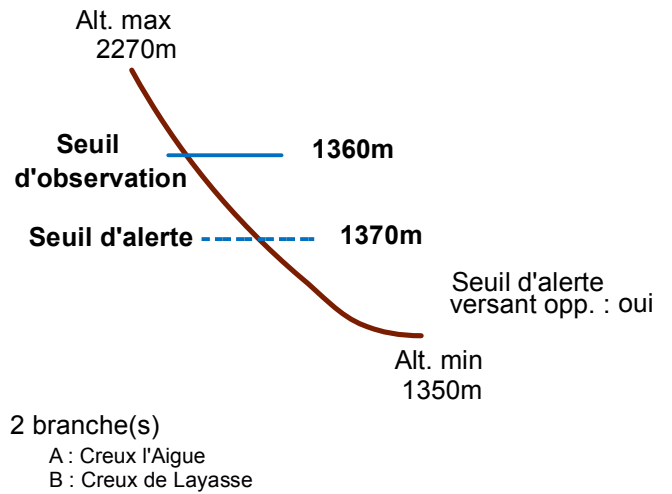

05090 MOTTE-EN-CHAMPSAUR

n° 004

Nom : LE BARRY

Observation intermittente

Remarques :

Feuilles Epa/Clpa : BF62

Seuil d'observation : niveau "torrent". Seuil d'alerte : niveau "piste".