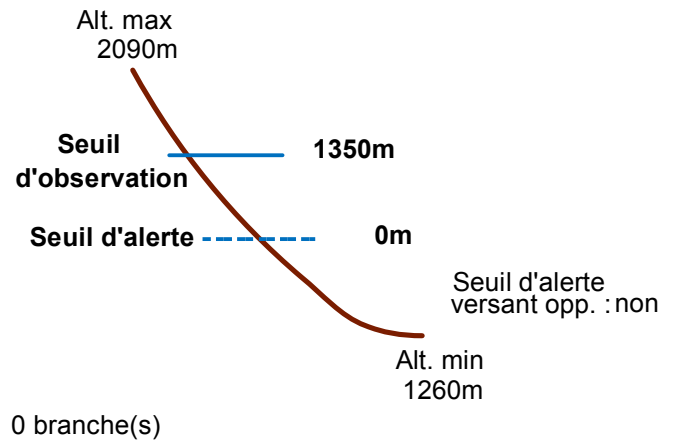

05090 MOTTE-EN-CHAMPSAUR

n° 002

Nom : L'EYGLIERE

Observation intermittente

Remarques :

Feuilles Epa/Clpa : BE62 , BF62