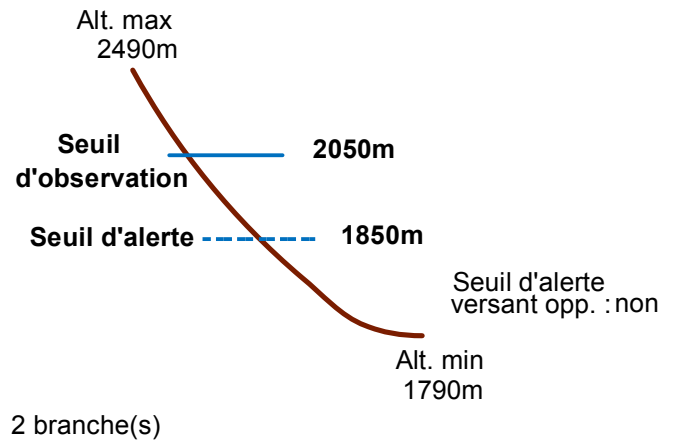

05085 MONTGENEVRE

n° 201

Nom : LA PLANE

Observation permanente

Z : rive droite : Villa Corti
Y : rive gauche

Remarques : Feuilles Epa/Clpa : BB67
Seuil d'observation : aval mamelon rocheux entre sites 200 et 201. Seuil d'alerte au niveau de la piste.