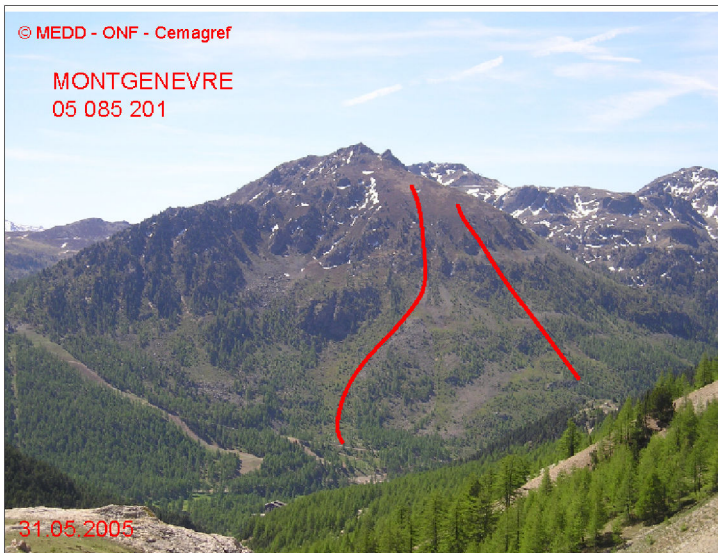

05085 MONTGENEVRE

n° 201

Nom : LA PLANE

Observation permanente

Z : rive droite : Villa Corti
Y : rive gauche

Remarques : Feuilles Epa/Clpa : BB67
Seuil d'observation : aval mamelon rocheux entre sites 200 et 201. Seuil d'alerte au niveau de la piste.