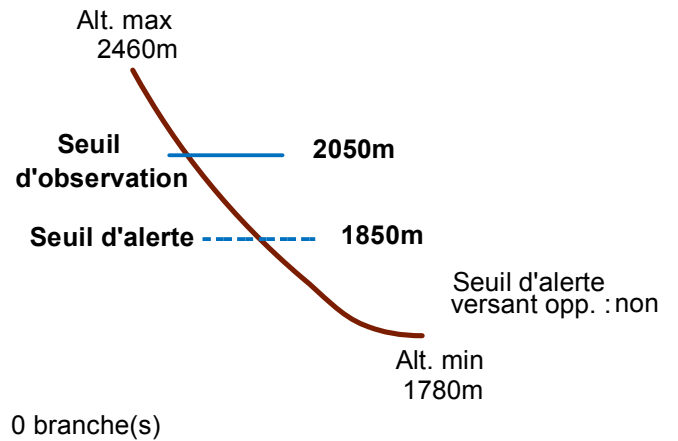

# 05085 MONTGENEVRE

n° 200

Nom : VILLA CORTI

Observation permanente

Remarques : Feuilles Epa/Clpa : BB67  
 Seuil d'observation : mamelon rocheux entre sites 200 et 201. Seuil d'alerte au niveau de la piste.