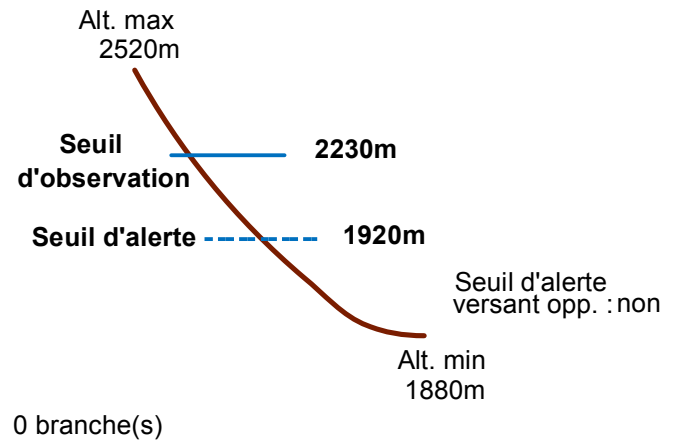

05085 MONTGENEVRE

n° 014

Nom : LA LOUBATIERE

Observation permanente

Remarques : Feuilles Epa/Clpa : BB67
 Seuil d'observation au niveau du replat en rive droite
 Seuil d'alerte : limite CLPA