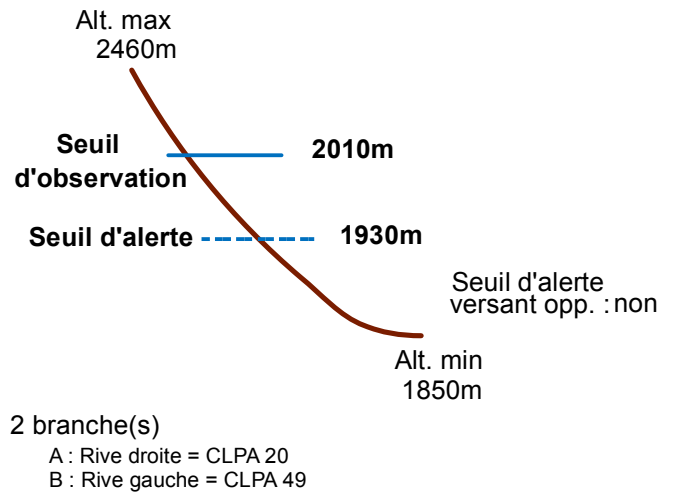

05085 MONTGENEVRE

Nom : COMBE DU LOUP

n° 012

Observation permanente

Remarques : Feuilles Epa/Clpa : BA67 , BB67

Seuil d'observation au niveau de la piste

Seuil d'alerte : tourne