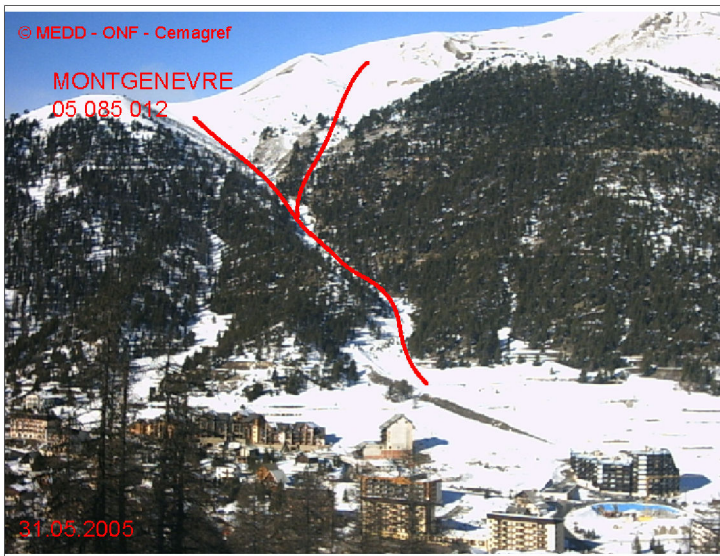

05085 MONTGENEVRE

Nom : COMBE DU LOUP

n° 012

Observation permanente

Remarques : Feuilles Epa/Clpa : BA67 , BB67

Seuil d'observation au niveau de la piste

Seuil d'alerte : tourne