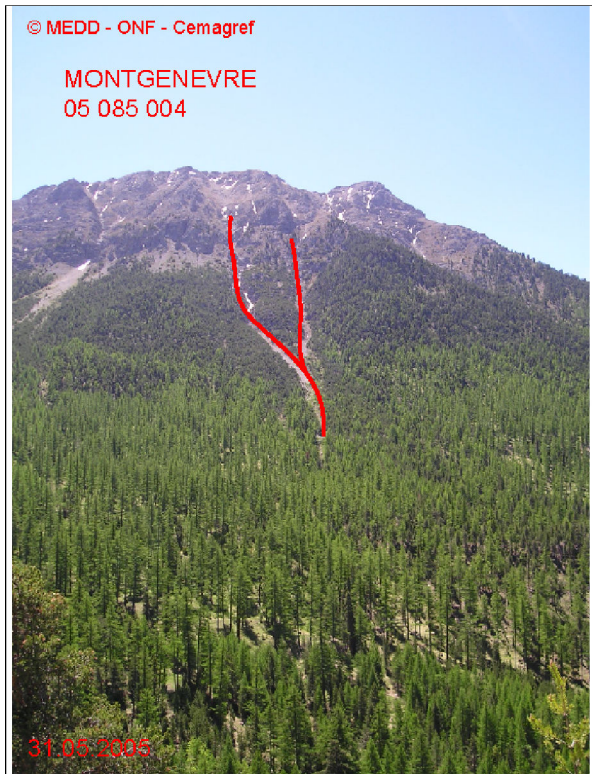

05085 MONTGENEVRE

n° 004

Nom : CHÂTEAU JOUAN

Observation permanente

Remarques :

Feuilles Epa/CIpa : BB67

Seuil d'observation : confluence. Seuil d'alerte au niveau de la piste.