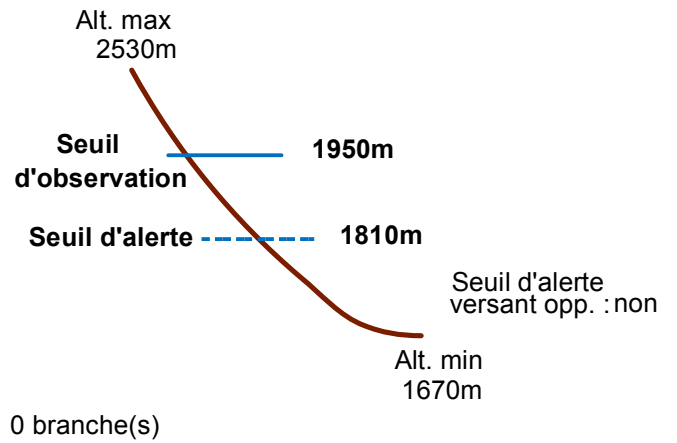

05085 MONTGENEVRE

n° 004

Nom : CHÂTEAU JOUAN

Observation permanente

Remarques :

Feuilles Epa/CIpa : BB67

Seuil d'observation : confluence. Seuil d'alerte au niveau de la piste.