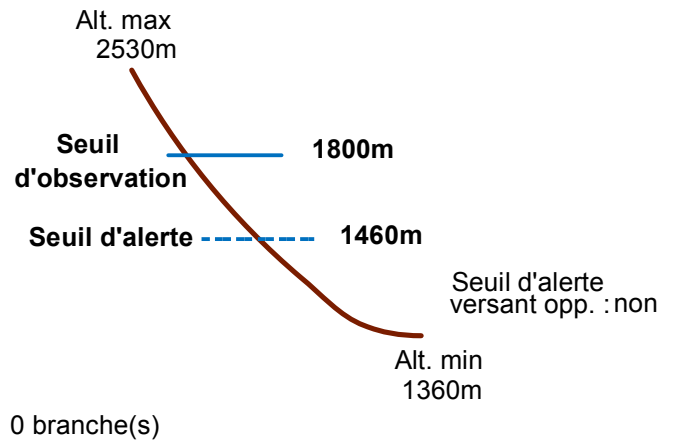

# 05085 MONTGENEVRE

n° 002

Nom : GRAND REAL

Observation permanente

Remarques :

Feuilles Epa/Clpa : BB67

Seuil d'observation au niveau de la piste  
Seuil d'alerte au niveau de la route