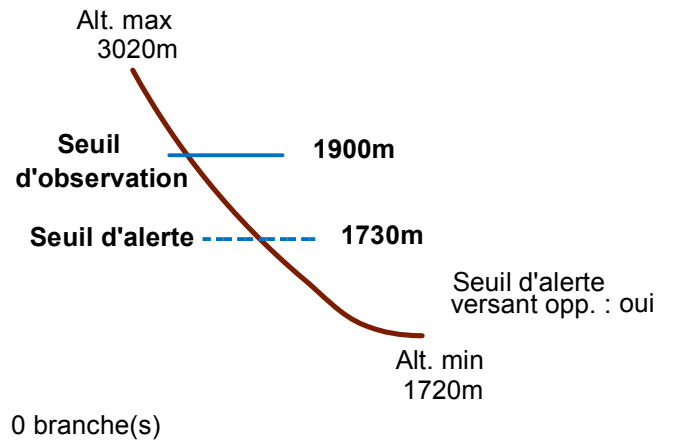

05079 MONETIER-LES-BAINS

n° 205

Nom : FACE L'ETRET

Observation permanente

Remarques : Feuilles Epa/CIpa : AZ65
 Seuil d'observation : gorge. Seuil d'alerte : rive gauche torrent.