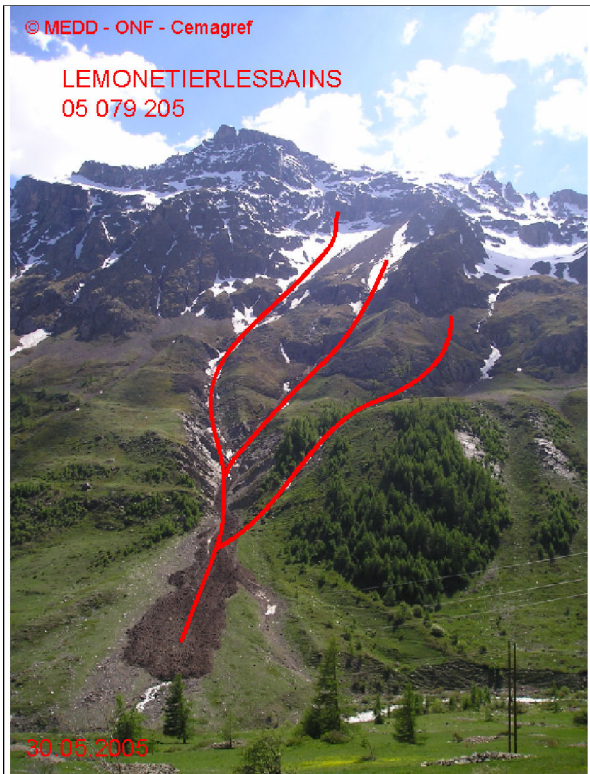

05079 MONETIER-LES-BAINS

n° 205

Nom : FACE L'ETRET

Observation permanente

Remarques : Feuilles Epa/CIpa : AZ65
 Seuil d'observation : gorge. Seuil d'alerte : rive gauche torrent.