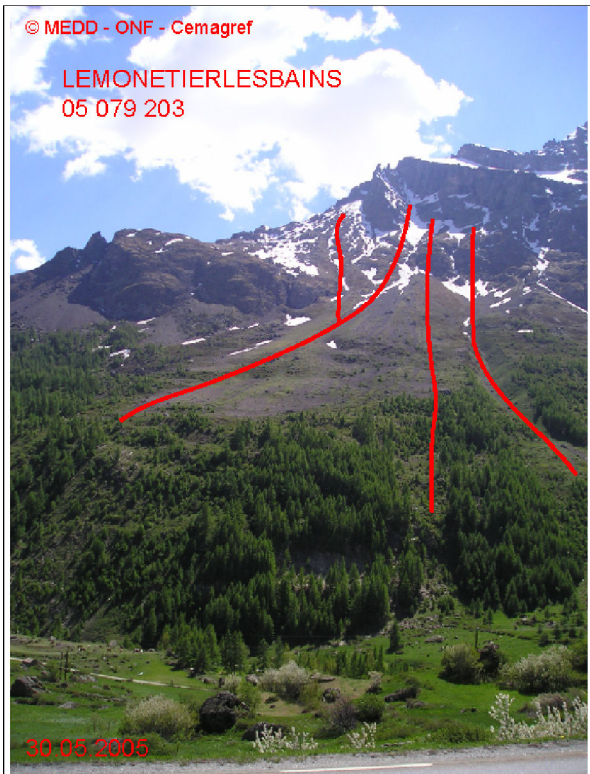

05079 MONETIER-LES-BAINS

n° 203

Nom : FONT CIBERT

Observation permanente

Remarques : Feuilles Epa/Clpa : AZ65
Seuil d'observation : amont forêt. Seuil d'alerte : rive gauche torrent.