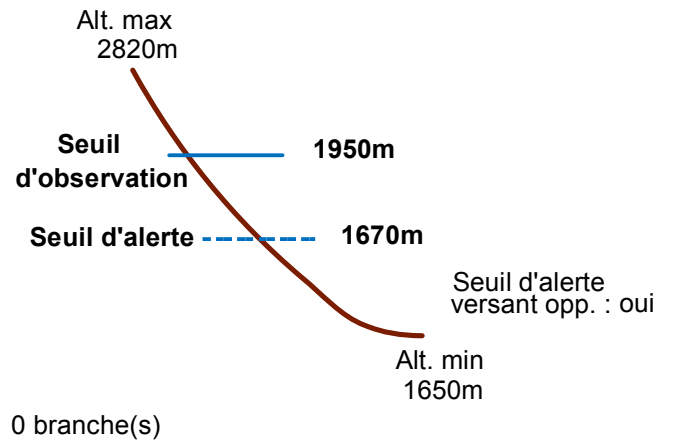

05079 MONETIER-LES-BAINS

n° 203

Nom : FONT CIBERT

Observation permanente

Remarques : Feuilles Epa/Clpa : AZ65
Seuil d'observation : amont forêt. Seuil d'alerte : rive gauche torrent.