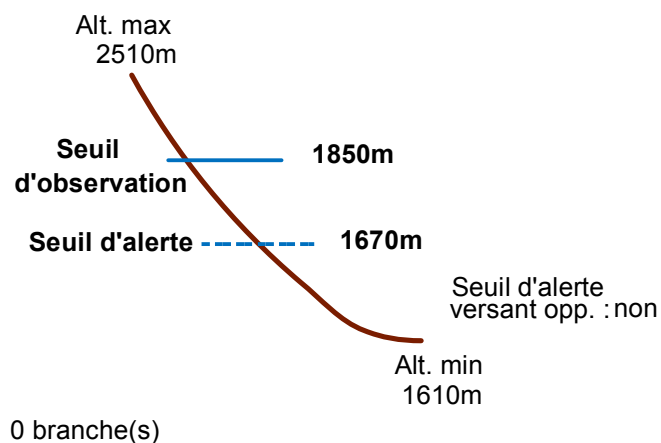

05079 MONETIER-LES-BAINS

n° 202

Nom : LES PRAIRIES

Observation permanente

Remarques : Feuilles Epa/Clpa : AZ65
 Seuil d'observation : amont sentier. Seuil d'alerte au niveau de la route.