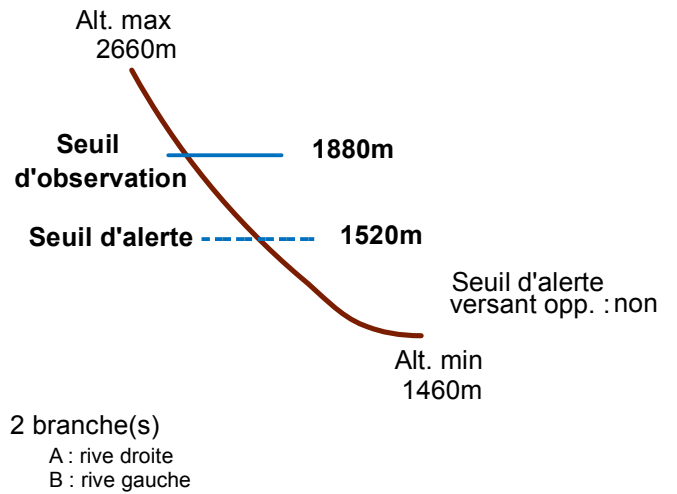

05079 MONETIER-LES-BAINS

n° 036

Nom : ROCHE CORNEILLE

Observation permanente

Remarques : Feuilles Epa/Clpa : BA65 , BB65
Seuil d'observation : bordure de piste. Seuil d'alerte au niveau de la tourne torrentielle.