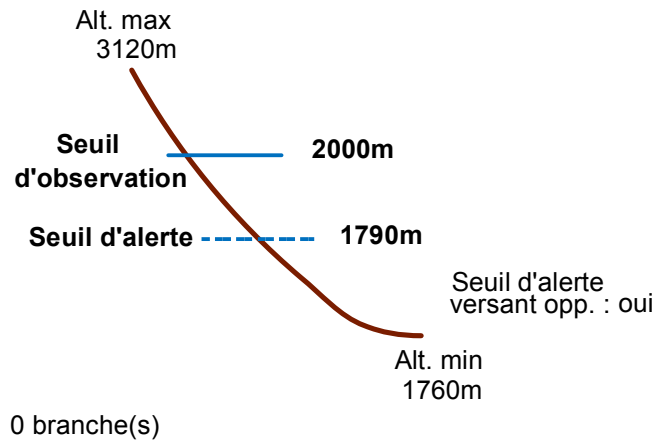

05079 MONETIER-LES-BAINS

n° 027

Nom : AVALANCHE DE LA LICHE

Observation permanente

Remarques : Feuilles Epa/CIpa : AZ64 , AZ65
 Seuil d'observation : amont Liche. Seuil d'alerte au niveau de l'ancienne route.