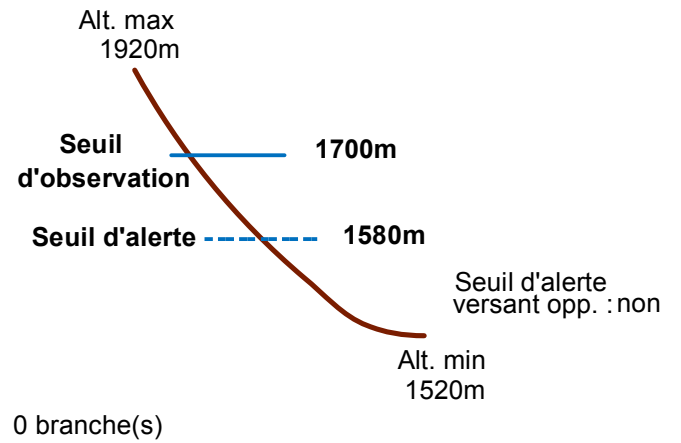

05079 MONETIER-LES-BAINS

n° 017

Nom : L'OULLE

Observation permanente

Remarques : Feuilles Epa/CIpa : BA65
 Seuil d'observation : amont blocs. Seuil d'alerte à l'amont de la RN.