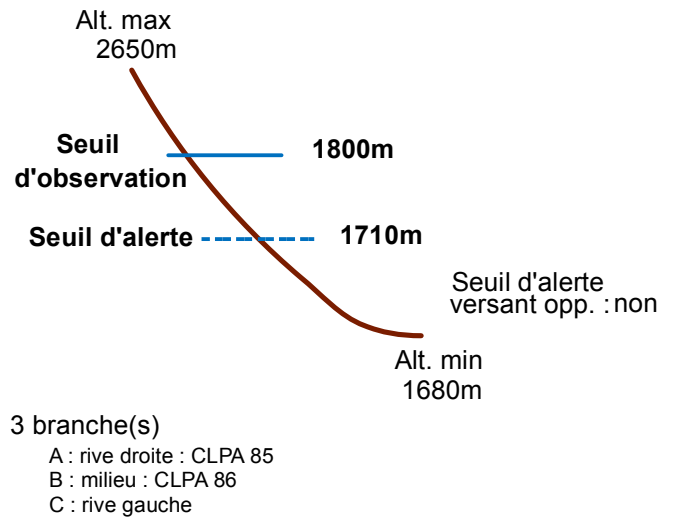

05079 MONETIER-LES-BAINS

n° 015

Nom : L'AIGUILLETTE

Observation permanente

Remarques :

Feuilles Epa/Clpa : AZ65

Seuil d'observation au niveau de la piste
Seuil d'alerte au niveau du pont de l'Alp