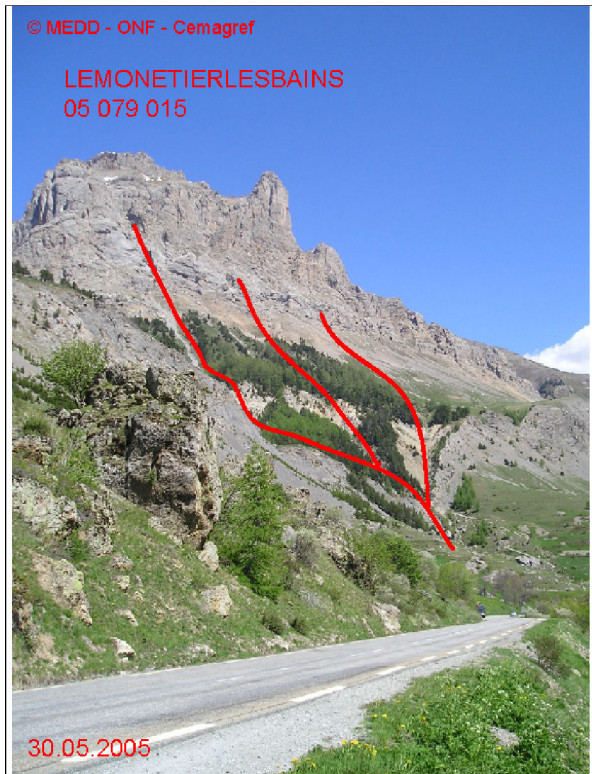

05079 MONETIER-LES-BAINS

n° 015

Nom : L'AIGUILLETTE

Observation permanente

Remarques :

Feuilles Epa/Clpa : AZ65

Seuil d'observation au niveau de la piste
Seuil d'alerte au niveau du pont de l'Alp