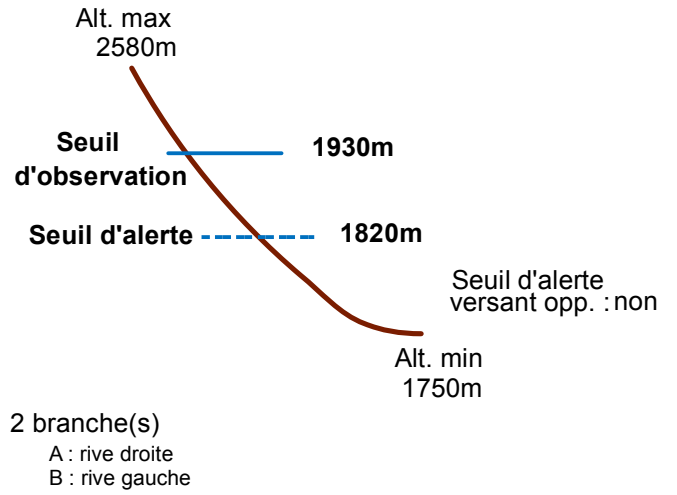

05079 MONETIER-LES-BAINS

n° 004

Nom : AVALANCHE DU GRAND ETRET

Observation permanente

Remarques : Feuilles Epa/CIpa : AZ65
 Seuil d'observation : chemin du Ray. Seuil d'alerte au niveau de la route.