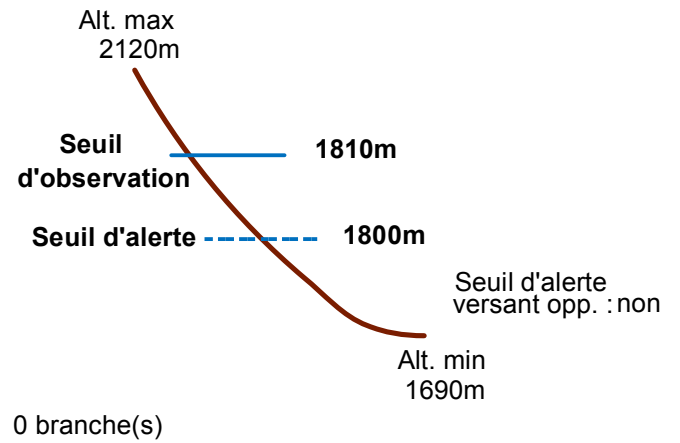

05077 MOLINES-EN-QUEYRAS

n° 008

Nom : LA SEICHE

Observation permanente

Remarques : Feuilles Epa/Clpa : BE68
 Seuil d'observation : niveau "sentier".