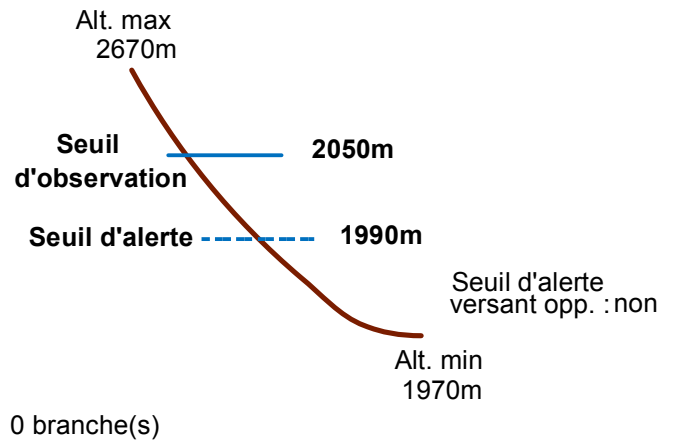

05077 MOLINES-EN-QUEYRAS

n° 006

Nom : BOIS ETROIT

Observation permanente

Remarques : Feuilles Epa/CIpa : BE69
 Seuil d'observation : niveau "étranglement". Seuil d'alerte : niveau "piste ski de fond".