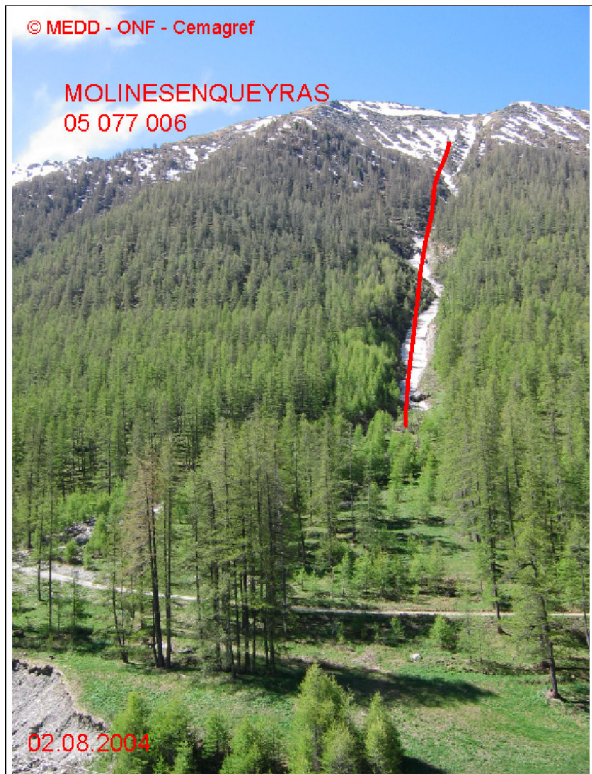

05077 MOLINES-EN-QUEYRAS

n° 006

Nom : BOIS ETROIT

Observation permanente

Remarques : Feuilles Epa/CIpa : BE69
 Seuil d'observation : niveau "étranglement". Seuil d'alerte : niveau "piste ski de fond".