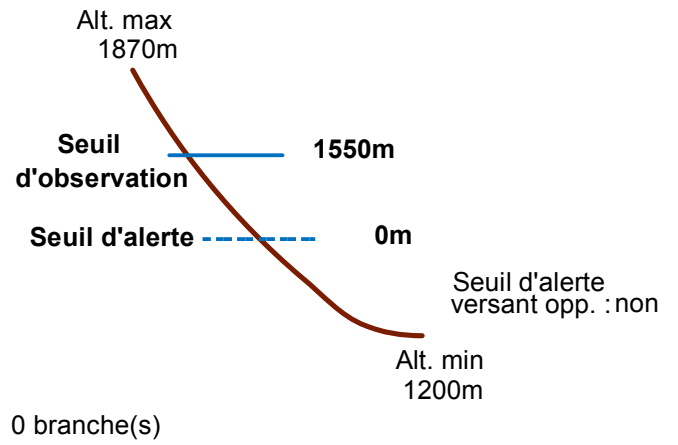

## n° 004

Nom : AVALANCHE DU FAYS

Observation permanente

Remarques :

Feuilles Epa/Clpa : B161