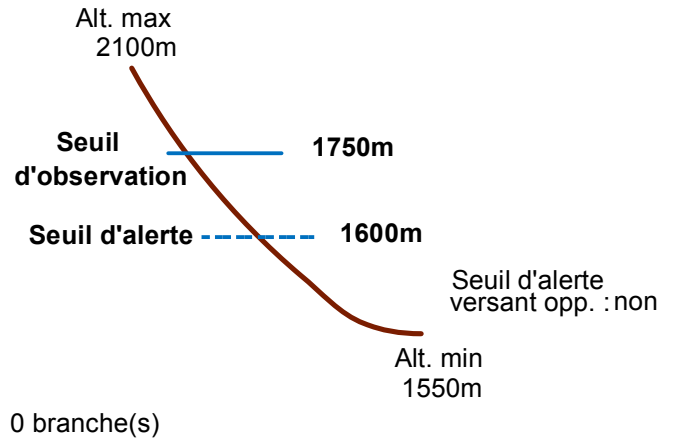

05072 LAYE

n° 001

Nom : GRAND CLOT

Observation permanente

Remarques :

Feuilles Epa/Clpa : BG61 , BG62