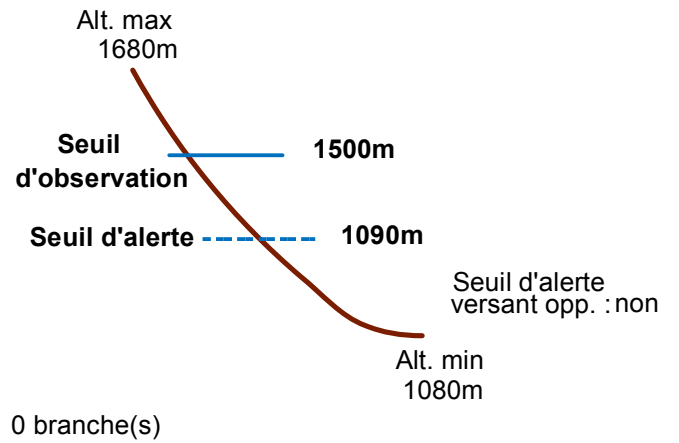

# 05065 GUILLESTRE

Nom : L'EBOULIS D'ASSAN

## n° 201

Observation permanente

Remarques :

Feuilles Epa/Clpa : BF67