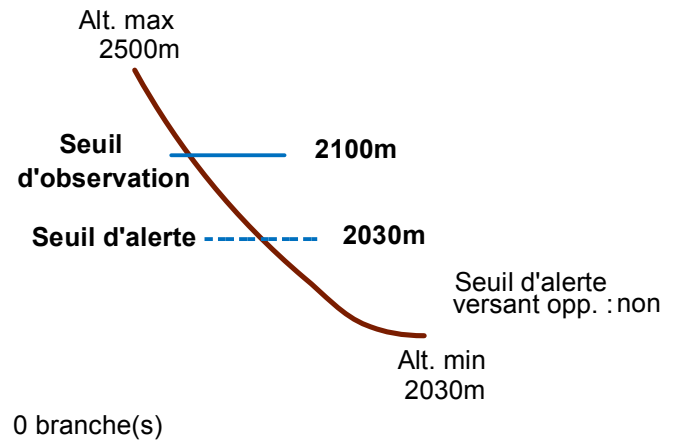

# 05027 CERVIERES

Nom : LES FONTS

n° 025

Observation intermittente

Remarques :

Feuilles Epa/Clpa : BC68

Seuil d'observation au niveau de la sortie de la gorge  
 Seuil d'alerte au niveau de la piste de fond rive gauche