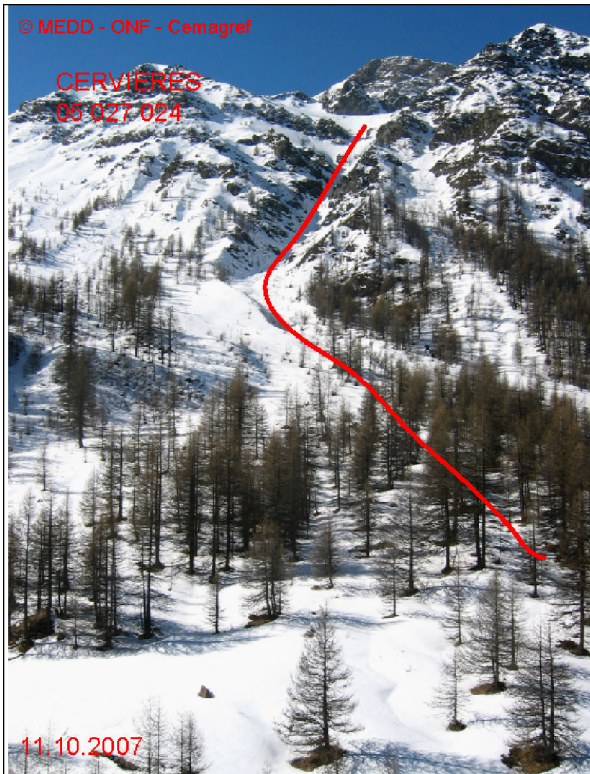

05027 CERVIERES

n° 024

Nom : LE CHALET DES MATAGANS

Observation intermittente

Remarques :

Feuilles Epa/CIpa : BC68

Seuil d'observation au niveau du replat en rive droite
 Seuil d'alerte au niveau de la piste de fond