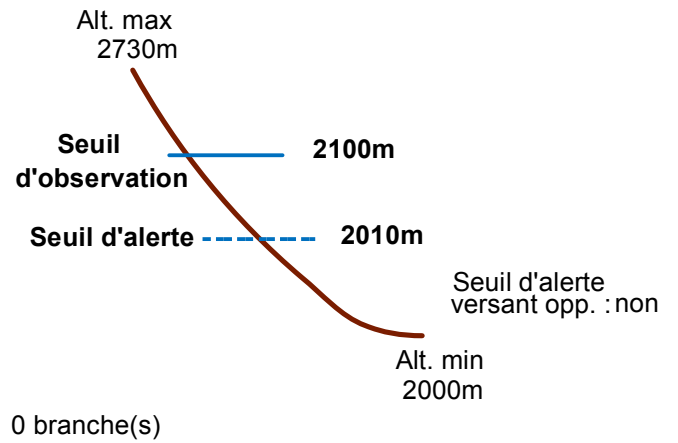

05027 CERVIERES

n° 024

Nom : LE CHALET DES MATAGANS

Observation intermittente

Remarques :

Feuilles Epa/CIpa : BC68

Seuil d'observation au niveau du replat en rive droite
 Seuil d'alerte au niveau de la piste de fond