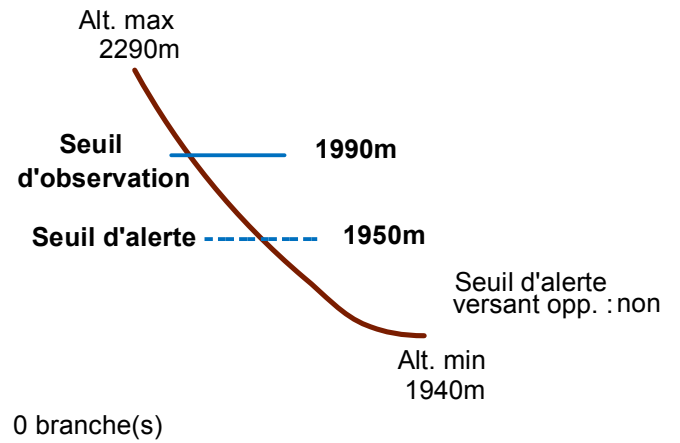

05027 CERVIERES

n° 022

Nom : LES CHALPS

Observation intermittente

Remarques :

Feuilles Epa/Clpa : BC68

Seuil d'observation à l'aval des roches
Seuil d'alerte : retour piste de fond