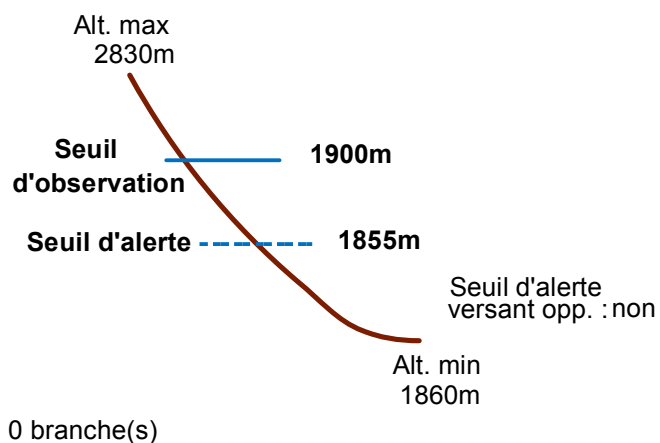

05027 CERVIERES

n° 019

Nom : CREUX DU LASSERON

Observation intermittente

Remarques :

Feuilles Epa/CIpa : BC67 , BC68

Seuil d'observation : sommet cône éboulis
Seuil d'alerte au niveau de la piste de fond