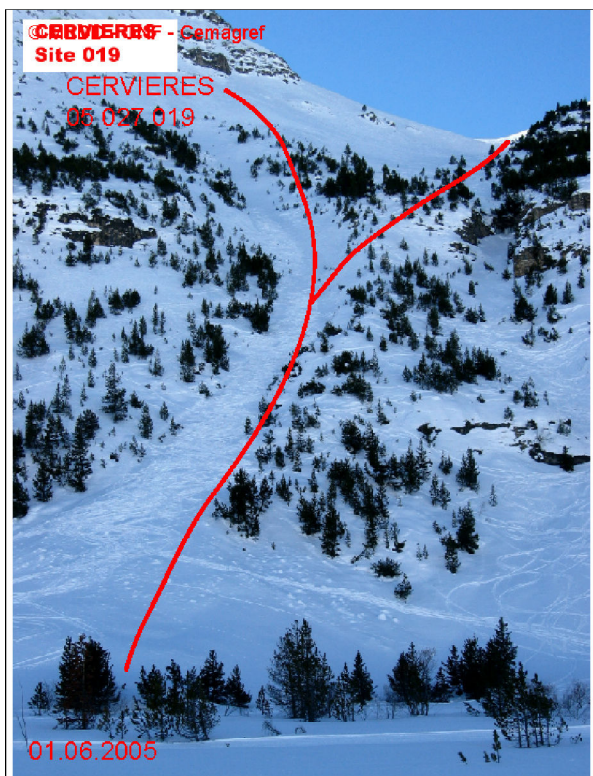

05027 CERVIERES

n° 019

Nom : CREUX DU LASSERON

Observation intermittente

Remarques :

Feuilles Epa/CIpa : BC67 , BC68

Seuil d'observation : sommet cône éboulis
Seuil d'alerte au niveau de la piste de fond