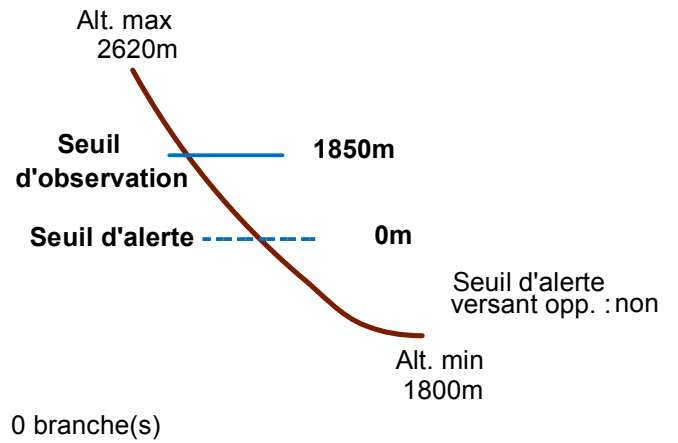

05027 CERVIERES

n° 017

Nom : LES AITTES

Observation permanente

Remarques : Feuilles Epa/Clpa : BC67
Seuil d'observation au milieu des éboulis