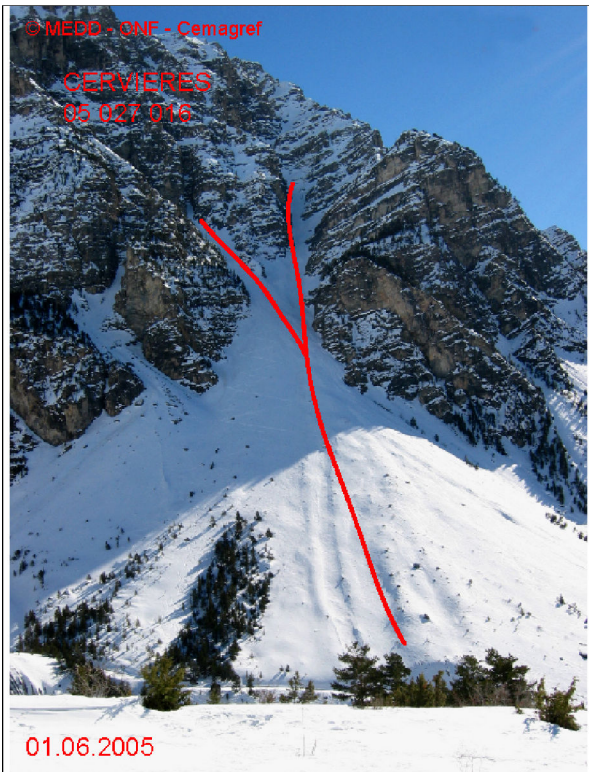

05027 CERVIERES

Nom : LES CHALMETTES

n° 016

Observation permanente

Remarques :

Feuilles Epa/Clpa : BC67

Seuil d'observation au milieu des éboulis
 Seuil d'alerte au niveau de la piste de fond