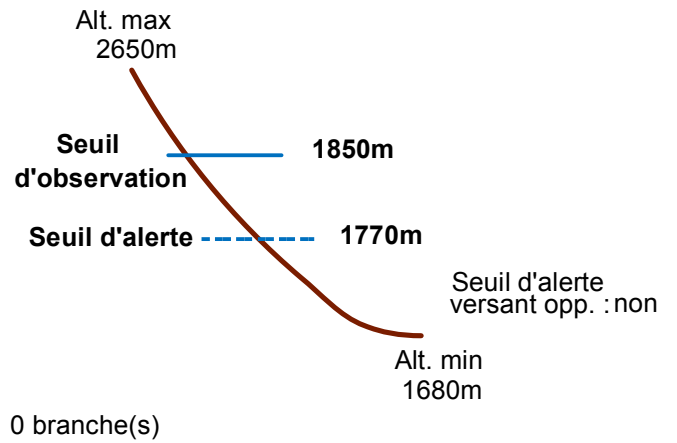

05027 CERVIERES

Nom : LES CHALMETTES

n° 016

Observation permanente

Remarques :

Feuilles Epa/Clpa : BC67

Seuil d'observation au milieu des éboulis
 Seuil d'alerte au niveau de la piste de fond