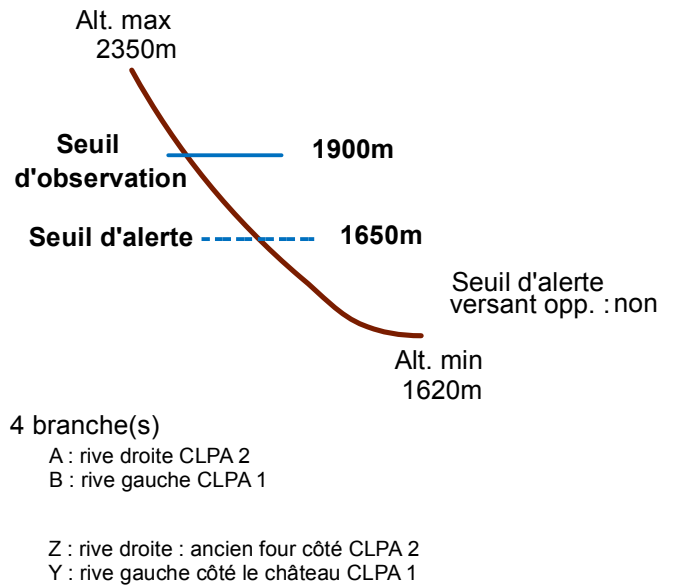

05027 CERVIERES

n° 015

Nom : BOIS DE LA VILLE

Observation permanente

Remarques : Feuilles Epa/Clpa : BC67
 Seuil d'observation au milieu des éboulis. Seuil d'alerte au niveau de la route.