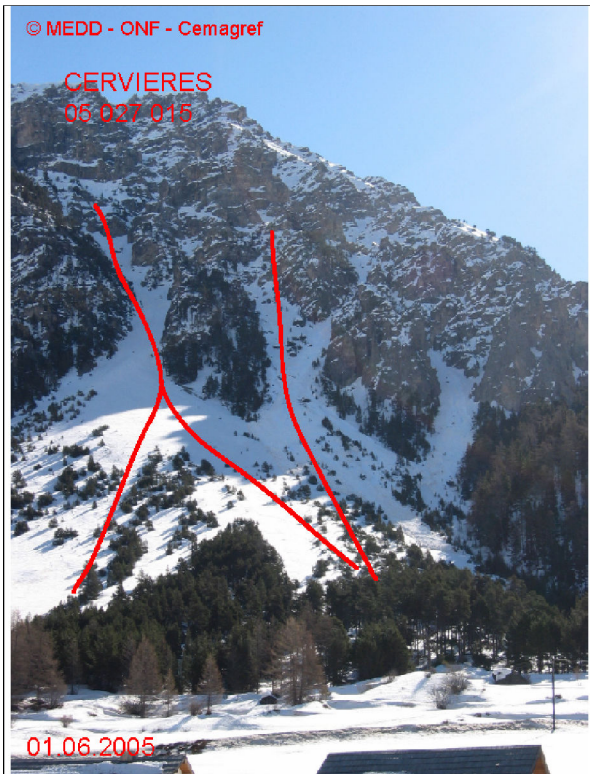

05027 CERVIERES

n° 015

Nom : BOIS DE LA VILLE

Observation permanente

Remarques : Feuilles Epa/Clpa : BC67
 Seuil d'observation au milieu des éboulis. Seuil d'alerte au niveau de la route.