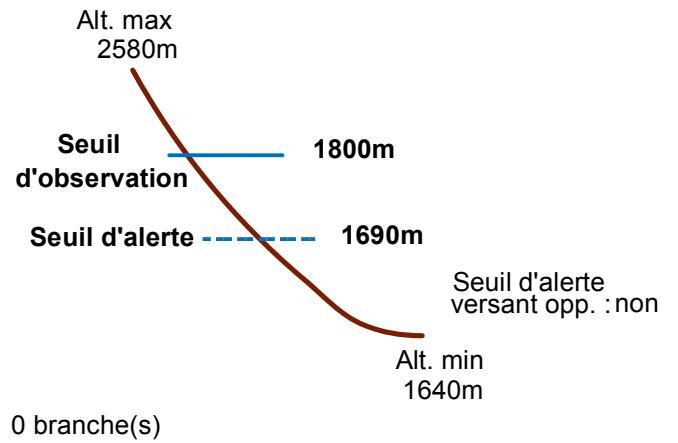

# 05027 CERVIERES

n° 014

Nom : CRETE DU LASSERON

Observation permanente

Remarques :

Feuilles Epa/Clpa : BC67

Seuil d'observation au niveau de l'éperon rocheux en rive droite

Seuil d'alerte au niveau de la RD 902