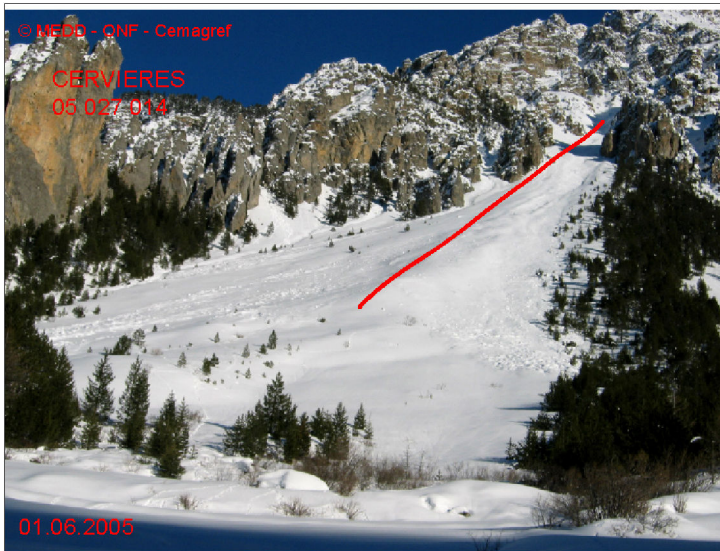

# 05027 CERVIERES

n° 014

Nom : CRETE DU LASSERON

Observation permanente

Remarques :

Feuilles Epa/Clpa : BC67

Seuil d'observation au niveau de l'éperon rocheux en rive droite

Seuil d'alerte au niveau de la RD 902