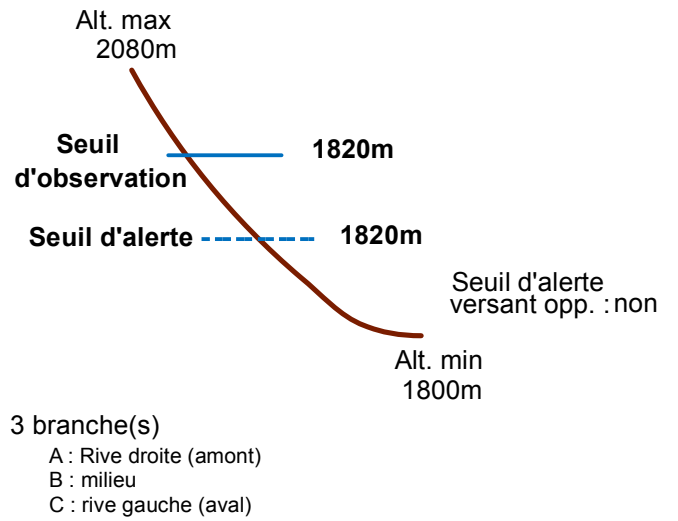

# 05027 CERVIERES

n° 007

Nom : BOIS DES TALIAS

Observation permanente

Remarques : Feuilles Epa/Clpa : BC67  
 Seuil d'observation au niveau de la route.