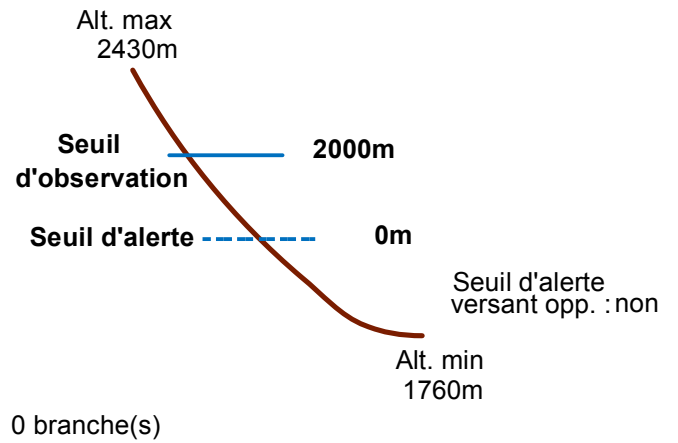

05027 CERVIERES

n° 005

Nom : COMBE DE MALAZIN

Observation permanente

Remarques :

Feuilles Epa/Clpa : BC67