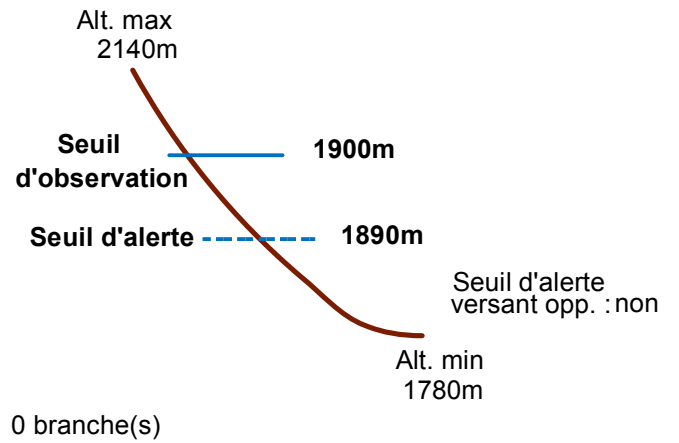

05026 CEILLAC

Nom : LA CUBE

n° 201

Observation permanente

Remarques :

Feuilles Epa/Clpa : BG68