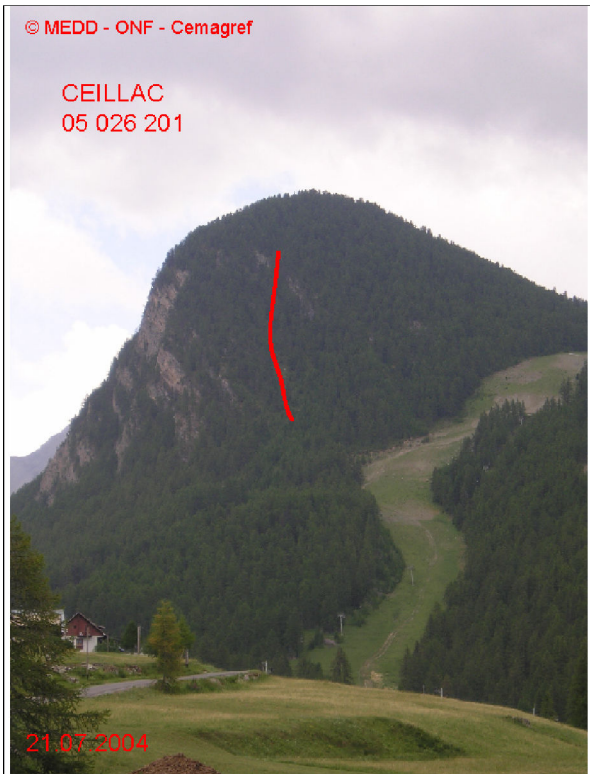

05026 CEILLAC

Nom : LA CUBE

n° 201

Observation permanente

Remarques :

Feuilles Epa/Clpa : BG68