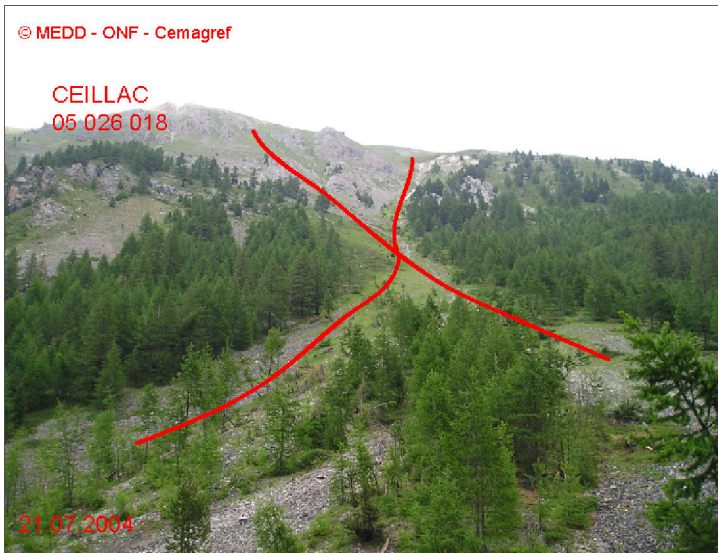

05026 CEILLAC

n° 018

Nom : COTE DE LA RICHE

Observation permanente

Remarques : Feuilles Epa/Clpa : BG68
 Seuil d'alerte : niveau "torrent".