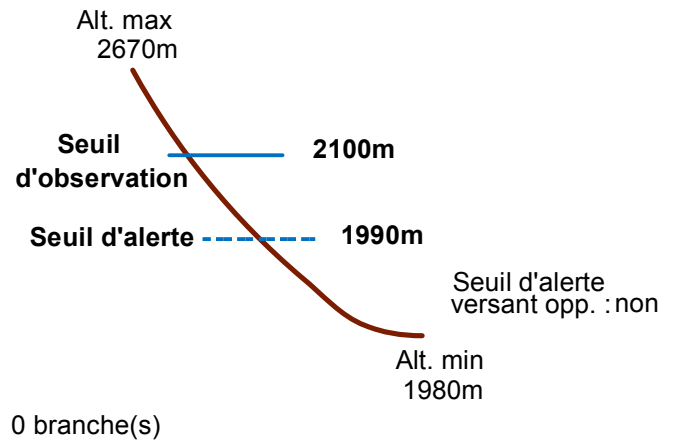

05026 CEILLAC

n° 018

Nom : COTE DE LA RICHE

Observation permanente

Remarques : Feuilles Epa/Clpa : BG68
 Seuil d'alerte : niveau "torrent".