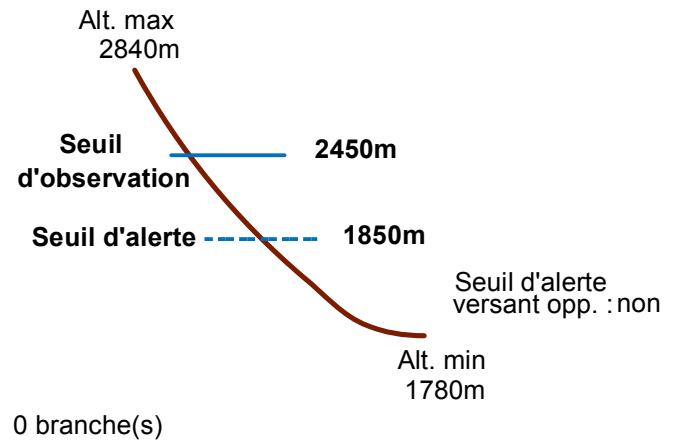

# 05026 CEILLAC

n° 017

Nom : RASIS

Observation intermittente

Remarques : Feuilles Epa/Clpa : BF68  
 Seuil d'alerte : niveau "chemin du Tioure".