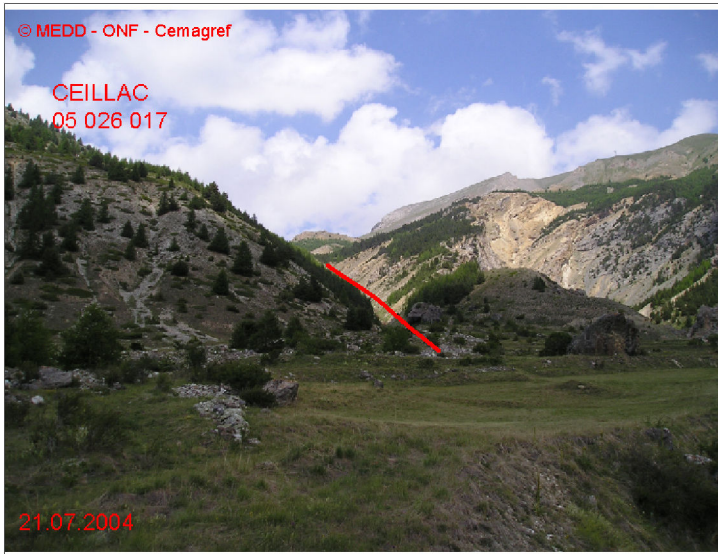

# 05026 CEILLAC

n° 017

Nom : RASIS

Observation intermittente

Remarques : Feuilles Epa/Clpa : BF68  
 Seuil d'alerte : niveau "chemin du Tioure".